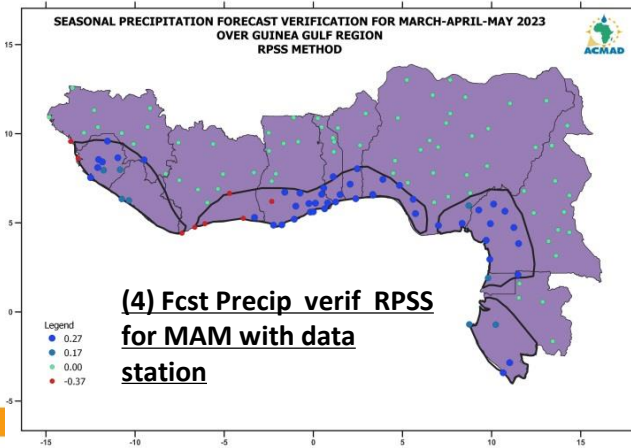

SST Anom. MAM 2023

SST Anom. AMJ 2023

Sea Surface
Temperatures
mean anomaly
outlook

Observed
SST

SST Anom. for Mar2023

SST Anom. for Apr2023

SST Anom. for May2023

SST Anom. for Jun2023

MAM 2023 VERIFICATION

(1) Forecast precip. For MAM 2023

(2) Precip map obs in % for MAM

CAMS0-PI Precip Percent of Avg. (%)
MAM 2023

(3) Precip map obs in tercile for MAM

CAMS0-PI Precip Obs. Tercile for
MAM 2023