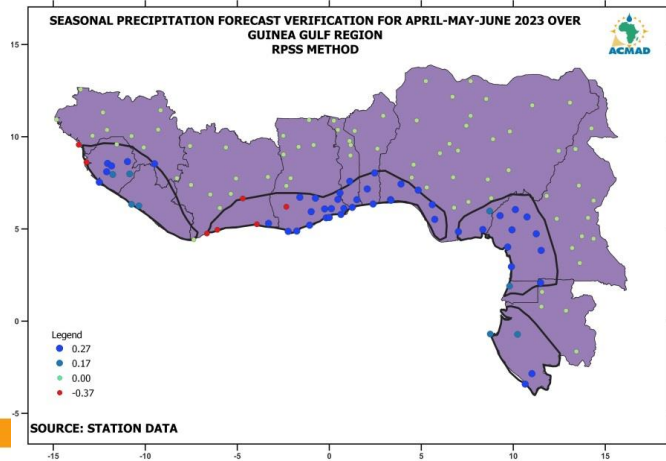

AMJ 2023 VERIFICATION