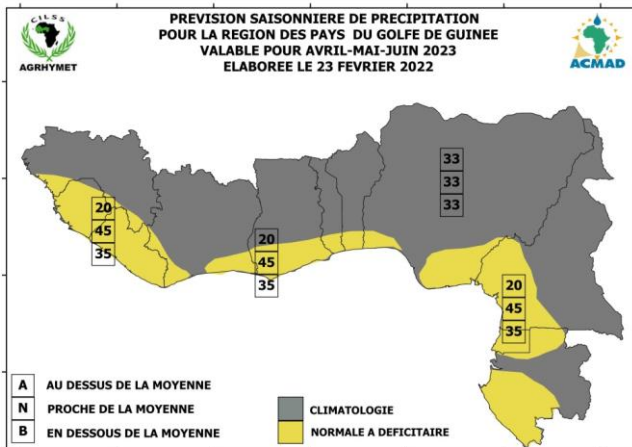

AMJ 2023 VERIFICATION