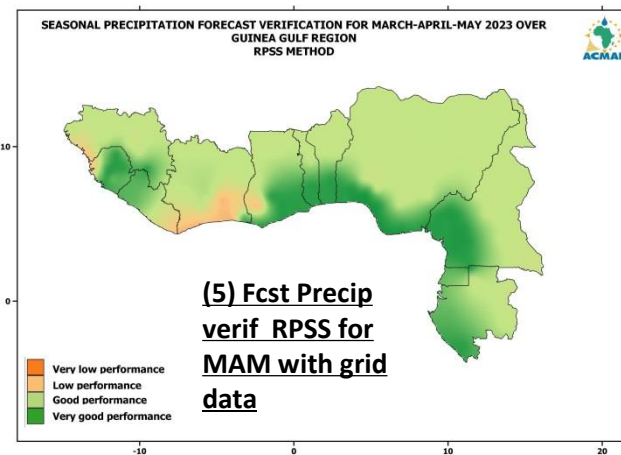

SST Anom. MAM 2023

SST Anom. AMJ 2023

Sea Surface
Temperatures
mean anomaly
outlook

Observed
SST

SST Anom. for Mar2023

SST Anom. for Apr2023

SST Anom. for May2023

SST Anom. for Jun2023

MAM 2023 VERIFICATION

(1) Forecast precip. For MAM 2023

(2) Precip map obs in % for MAM

CAMS0-PI Precip Percent of Avg. (%)
MAM 2023

(3) Precip map obs in tercile for MAM

CAMS0-PI Precip Obs. Tercile for
MAM 2023