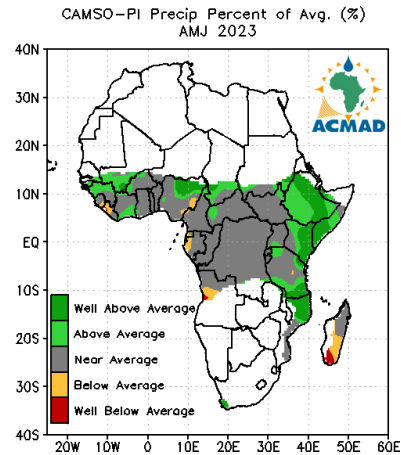

AMJ 2023 VERIFICATION