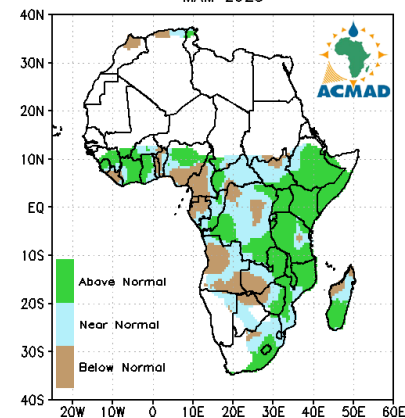

SST Anom. MAM 2023

SST Anom. AMJ 2023

Sea Surface
Temperatures
mean anomaly
outlook

Observed
SST

SST Anom. for Mar2023

SST Anom. for Apr2023

SST Anom. for May2023

SST Anom. for Jun2023

MAM 2023 VERIFICATION

(1) Forecast precip. For MAM 2023

(2) Precip map obs in % for MAM

CAMS0-PI Precip Percent of Avg. (%)
MAM 2023

(3) Precip map obs in tercile for MAM

CAMS0-PI Precip Obs. Tercile for
MAM 2023