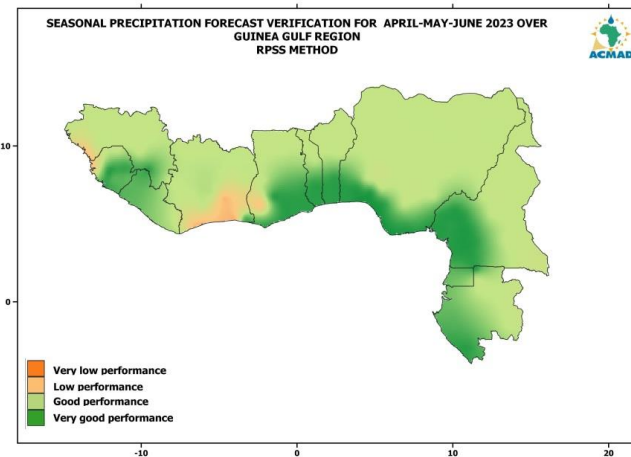

AMJ 2023 VERIFICATION